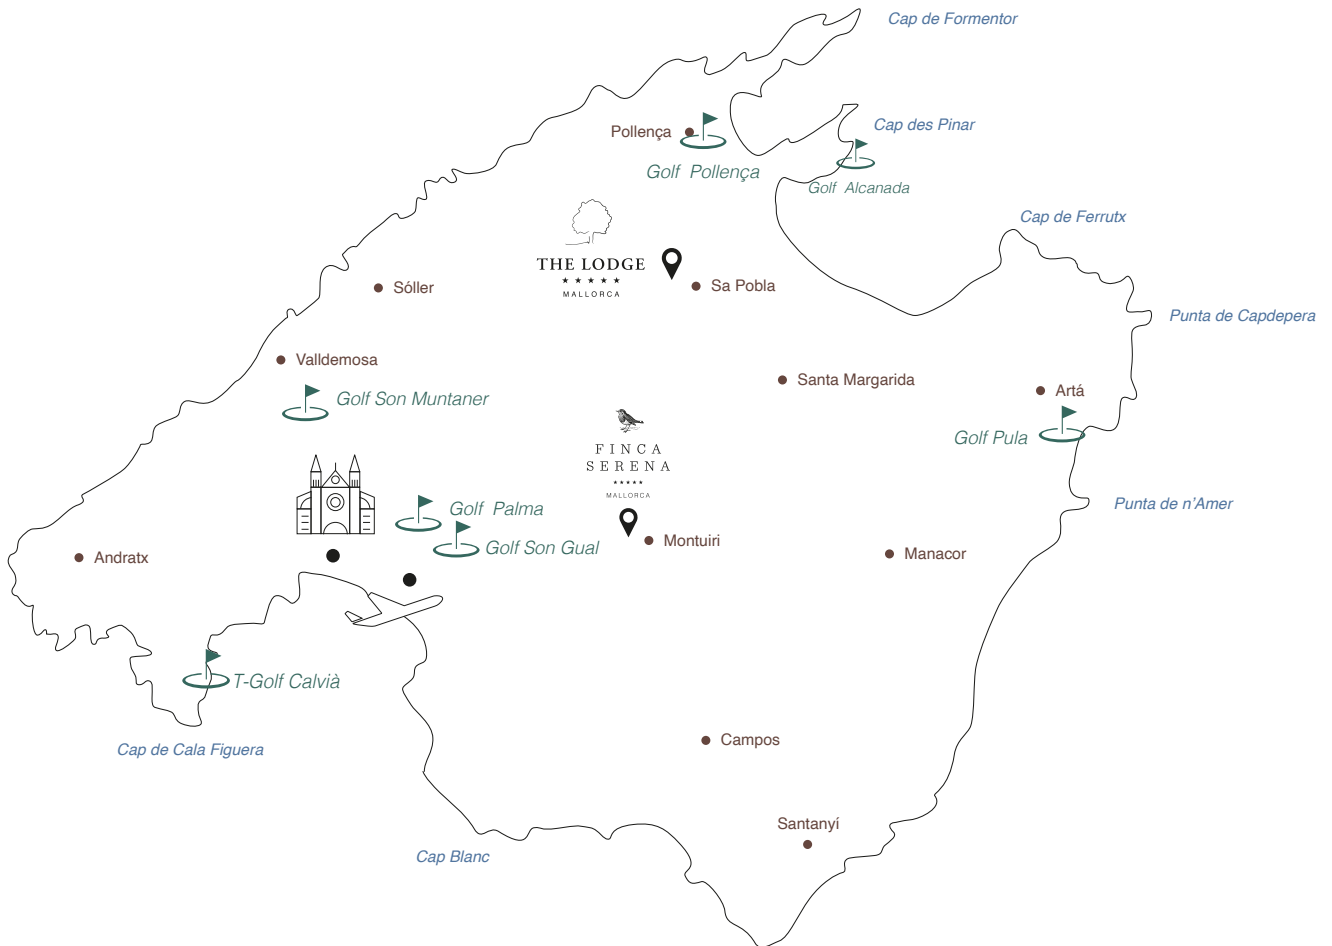

## MALLORCA

FINCA  
SERENA

\*\*\*\*\*

MALLORCA

THE LODGE

\*\*\*\*\*

MALLORCA

---

# UBICACIÓN DE LOS CAMPOS

---

## CLUB DE GOLF ALCANADA

| HOYOS    | DIFICULTAD | PRECIO | DISTANCIA   |
|----------|------------|--------|---|
| 18 Hoyos | Exigente   | €€€    | 48 Km Finca Serena Mallorca<br>17 Km The Lodge Mallorca |