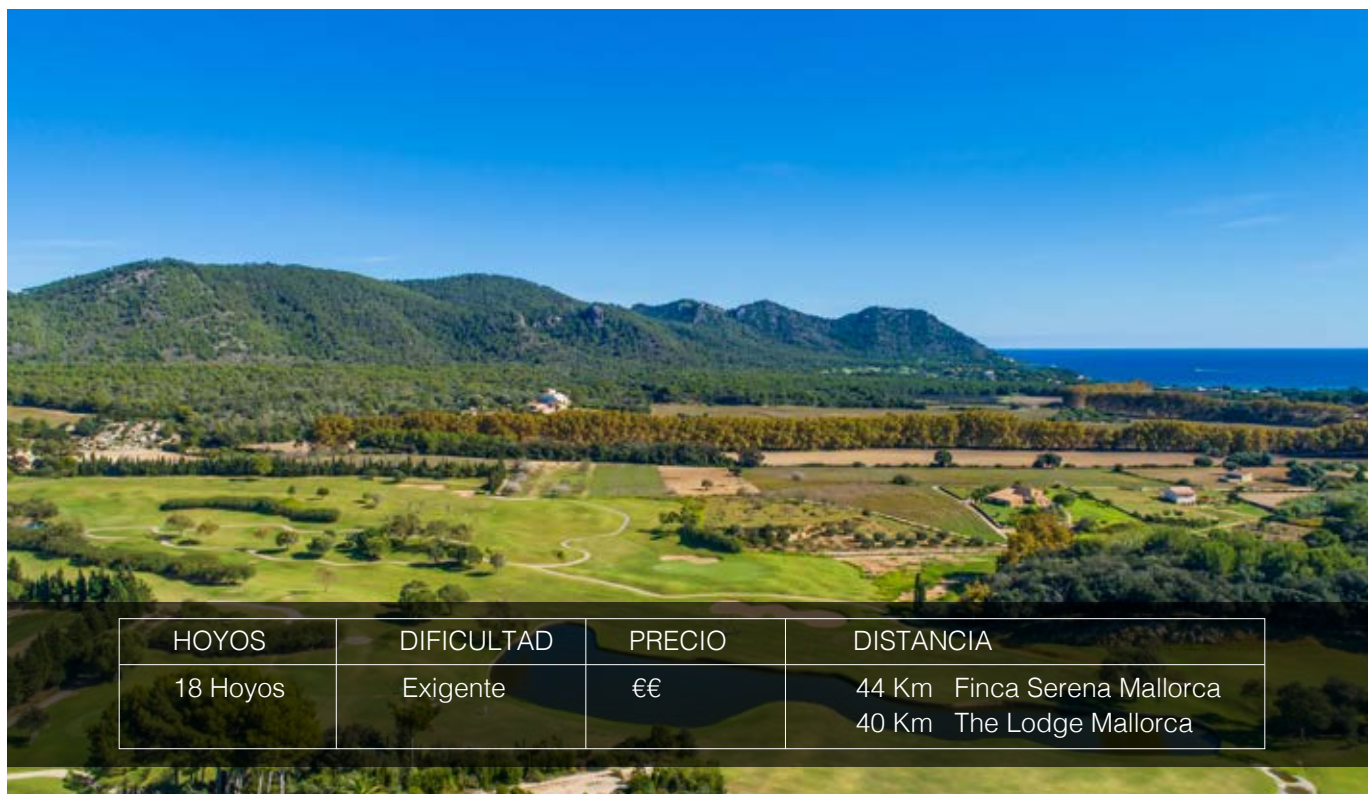

### ▾ RECOMENDACIONES DE UN EXPERTO:

**Xavi Puig**  
Profesional de la Fed. Balear

Caracterizado por dos de los hoyos más largos de Mallorca.

Ideal para principiantes o para ir a pasar un rato agradable con la familia o amigos.

## PULA GOLF

| HOYOS    | DIFICULTAD | PRECIO | DISTANCIA   |
|----------|------------|--------|---|
| 18 Hoyos | Exigente   | €€     | 44 Km Finca Serena Mallorca<br>40 Km The Lodge Mallorca |

- ▶ Ubicado en una antigua casa señorial de 1581.
- ▶ Diseñado por J.M<sup>a</sup> Olazabal ha sido escenario importante torneos de pros y amateurs.
- ▶ Buen campo, exigente y largo
- ▶ Campo practicas con tecnología Trackman range.